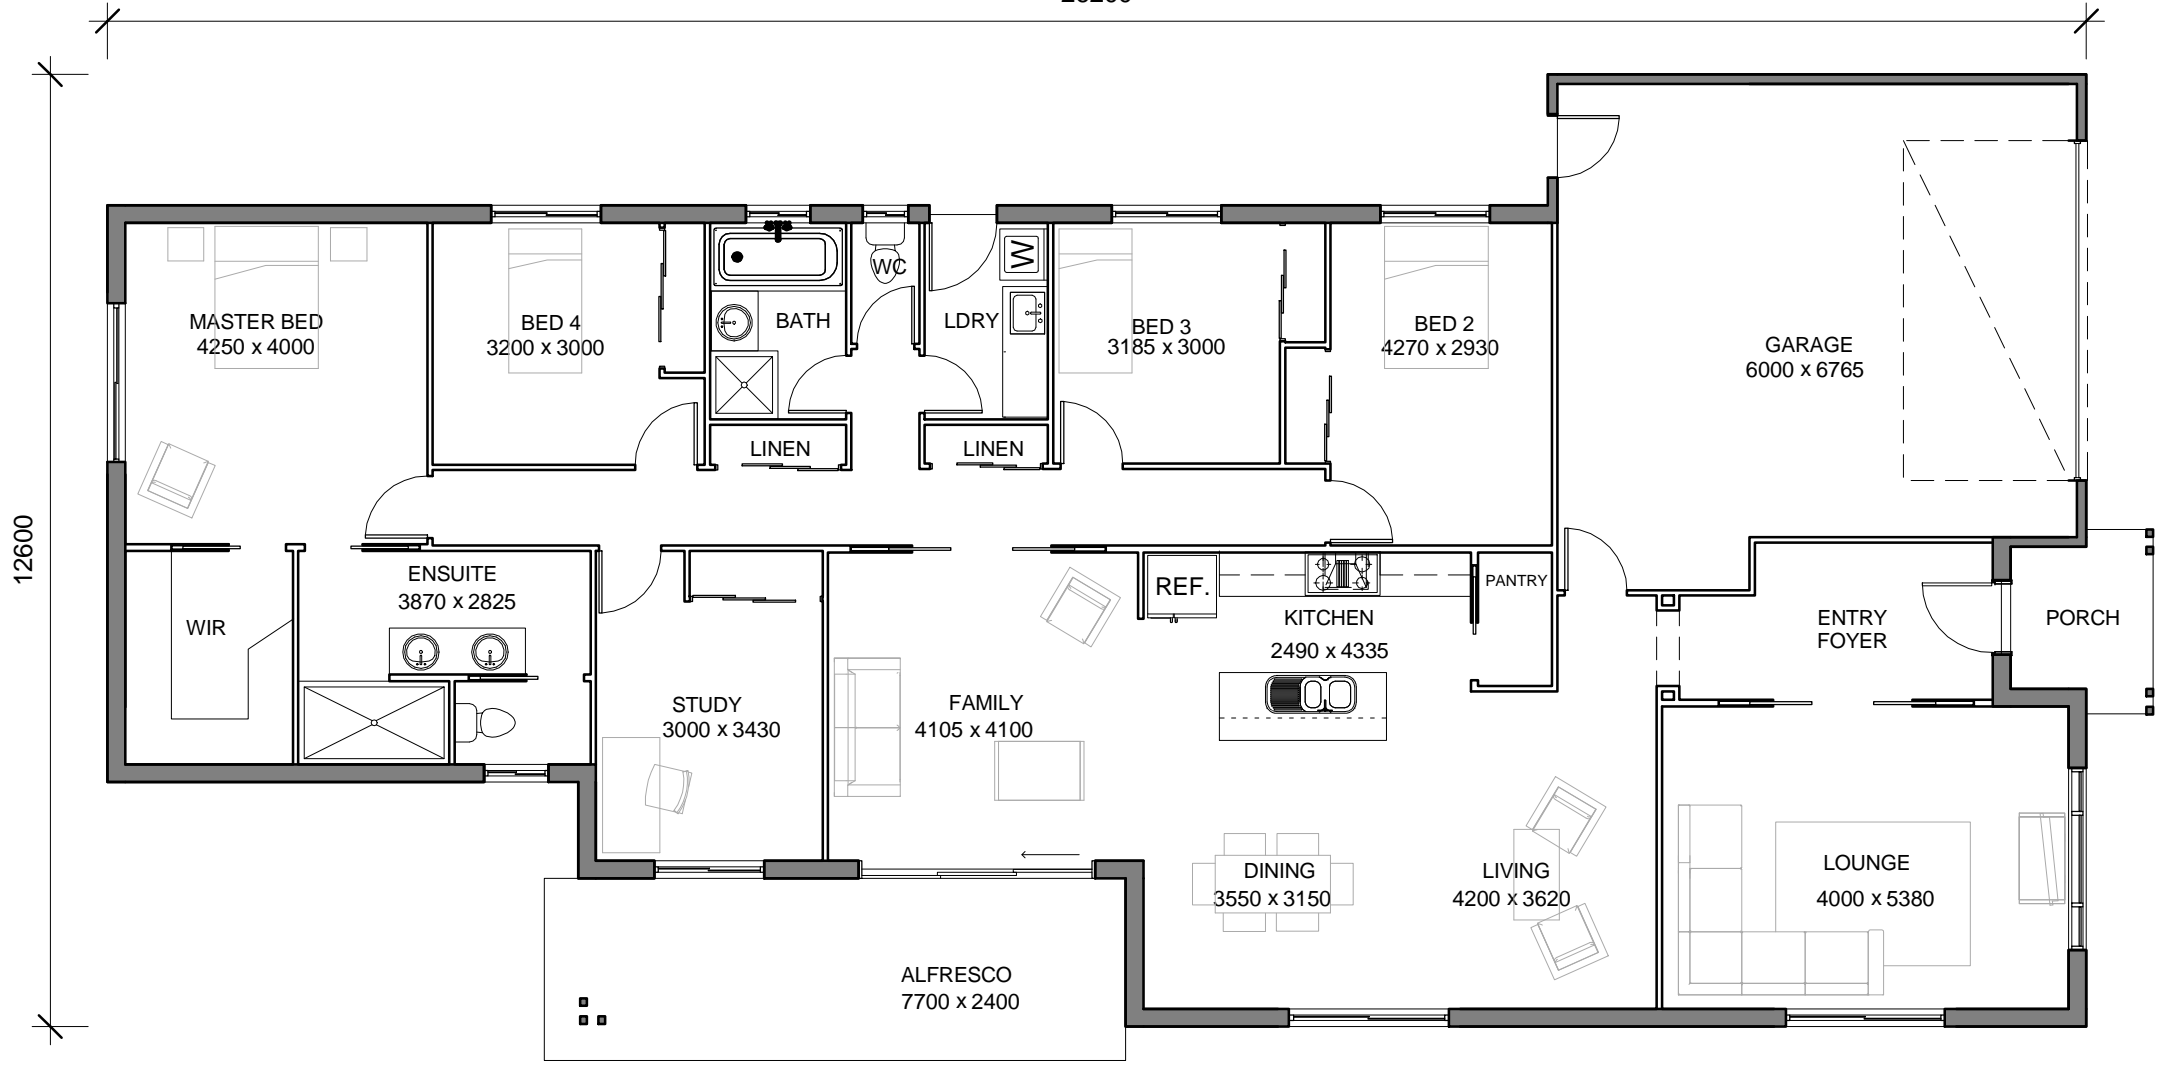

26200

12600

LICULALA

LIVING	200 m ²
GARAGE	43 m ²
PATIO	4 m ²
ALFRESCO	19 m ²
Grand total	266 m ²